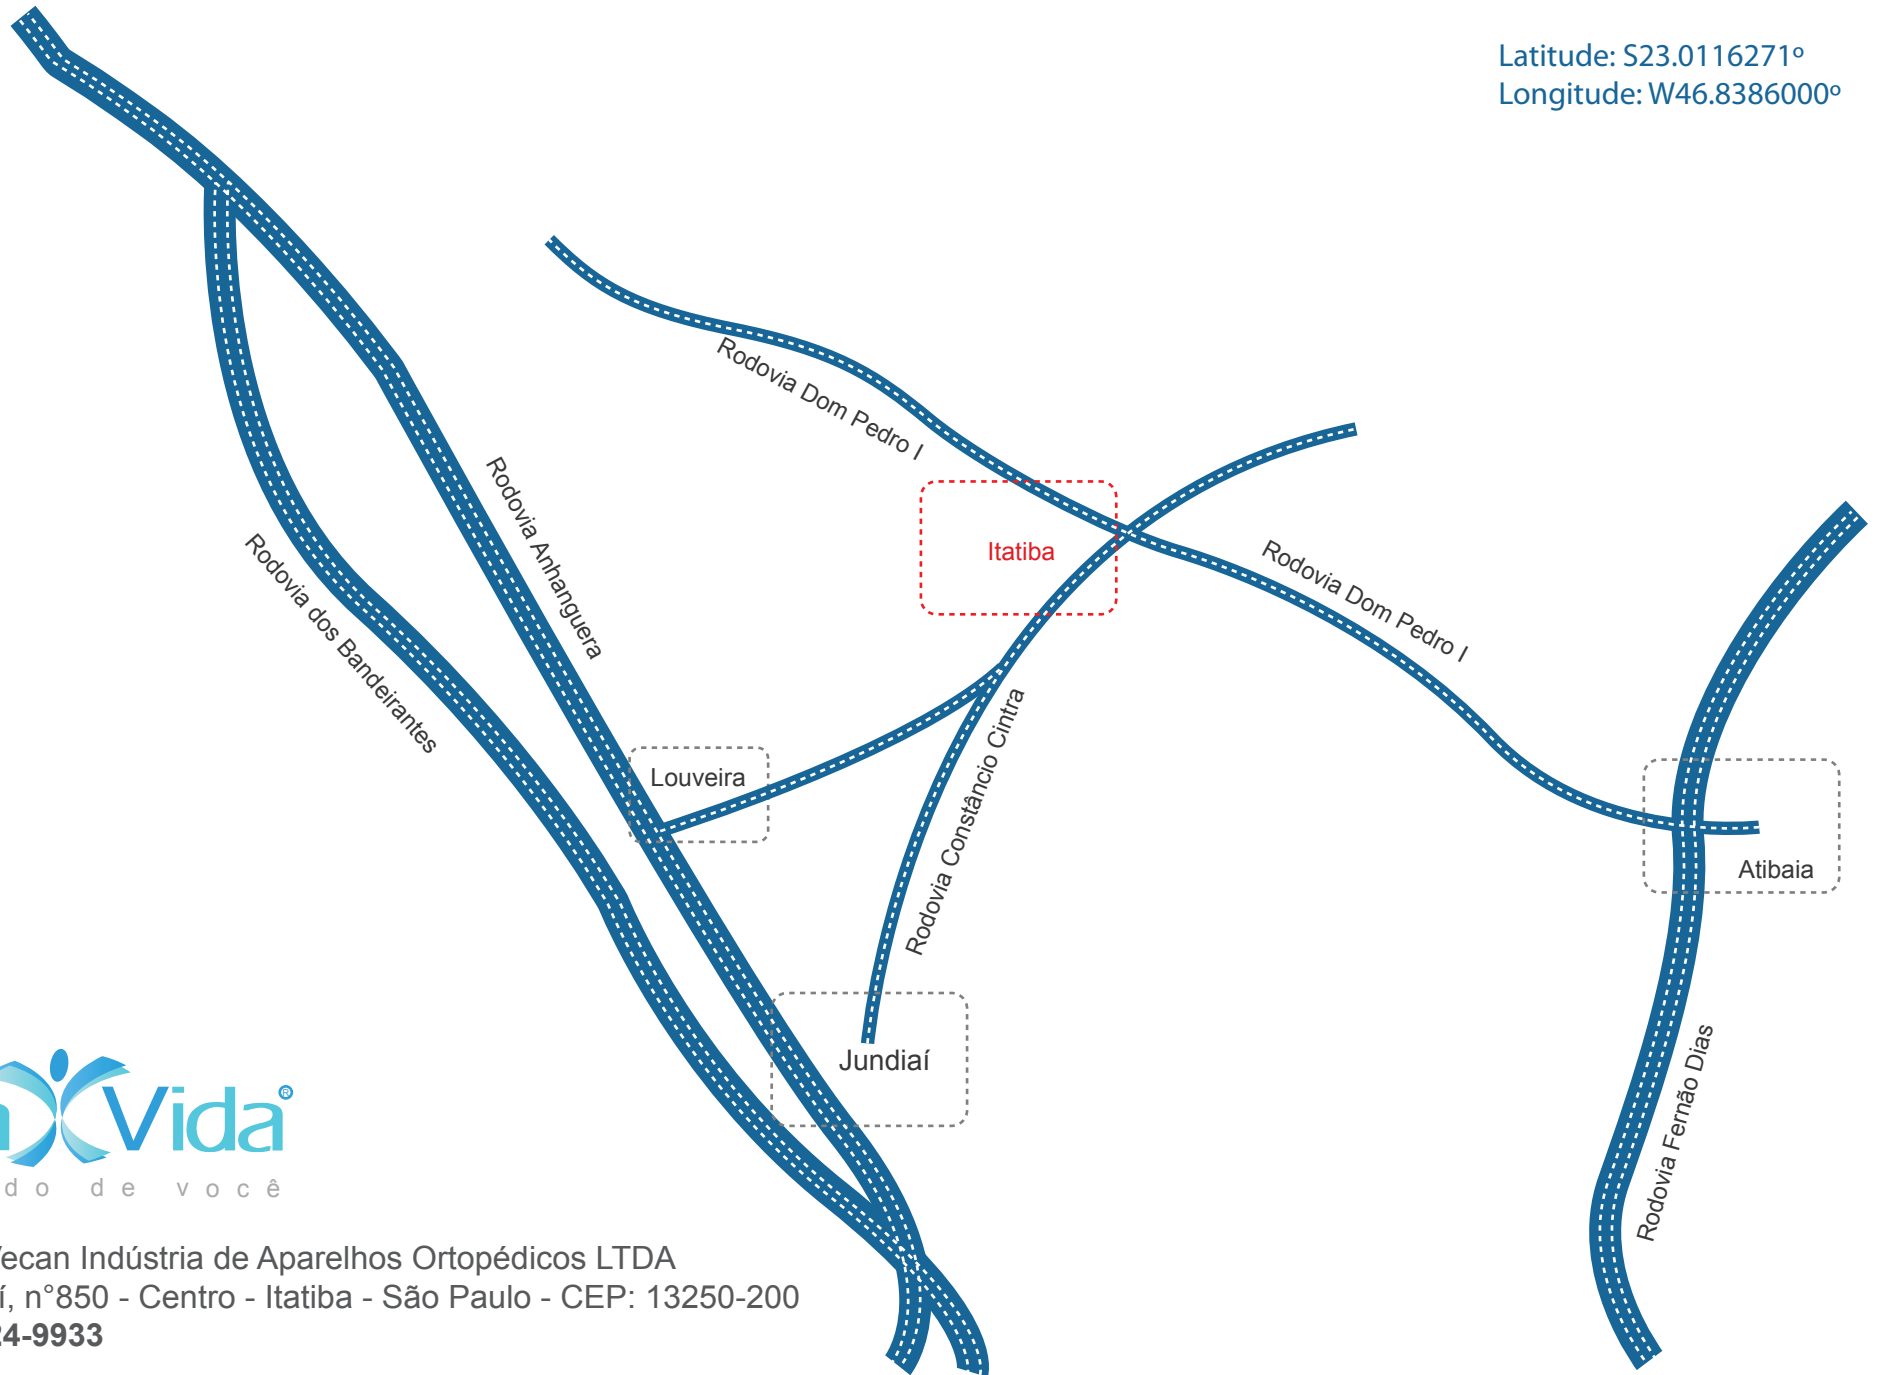

Latitude: S23.0116271°  
Longitude: W46.8386000°

Della Vida Vecan Indústria de Aparelhos Ortopédicos LTDA  
Rua. Jundiaí, nº850 - Centro - Itatiba - São Paulo - CEP: 13250-200  
TEL: 11 4524-9933